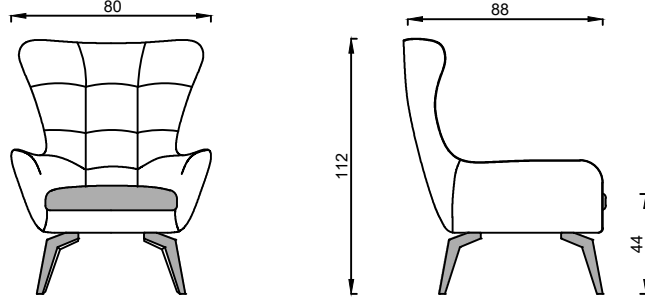

# NEPAL BERJER

0,040

**BOMONTI**  
Made in Türkiye

NEPAL BERJER

- A = 88 cm depth (derinlik)  
B = 95 cm height (yükseklik)  
C = 54 cm Seat depth (oturma derinliği)  
D = 58 cm arm height (kol yüksekliği)  
E = 44 cm seat height (oturma yüksekliği)  
F = 27 cm leg height (ayak yüksekliği)

## TECHNICAL FEATURES

 COVERING	leather <input type="checkbox"/>			Fabric <input checked="" type="checkbox"/>		Mix <input type="checkbox"/>
 LEGS	plastic <input type="checkbox"/>		metal <input type="checkbox"/>	wood <input checked="" type="checkbox"/>	Upholstered <input type="checkbox"/>	Mix <input type="checkbox"/>
 FILLING	foam <input checked="" type="checkbox"/> fiber <input checked="" type="checkbox"/> feather <input type="checkbox"/>	Arms kol		foam <input checked="" type="checkbox"/> feather <input type="checkbox"/> Memory foam <input type="checkbox"/>	Spring pocket seat <input type="checkbox"/>	foam <input checked="" type="checkbox"/> fiber <input checked="" type="checkbox"/> feather <input type="checkbox"/>
 COMFORT	standart <input checked="" type="checkbox"/>			Hard <input type="checkbox"/>		
 FUNCTION	Auto system <input type="checkbox"/>	Reclining system <input type="checkbox"/>	Sliding system <input type="checkbox"/>	Adjustabel arm <input type="checkbox"/>	Adjustabel headrest <input type="checkbox"/>	Sound system <input type="checkbox"/>
 OPTION	Bed <input type="checkbox"/>	Contrast Stitching <input type="checkbox"/>	Storagebox <input type="checkbox"/>	Spine system <input type="checkbox"/>	Non removable fabric <input checked="" type="checkbox"/>	Removable fabric cover <input type="checkbox"/>