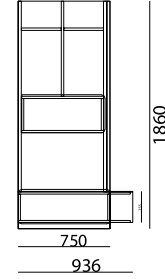

MORPHOSE

DINING ROOM

Konsol / Console

Masa / Table

Sandalye / Chair

Tv Ünitesi / Tv Unit

Tv Ünitesi / Tv Unit

Orta Sehpa / Coffee Table

Yan Sehpa / Side Table

Vitrin / Showcase

Kitaplık / Bookcase

MORPHOSE ORTA SEHPALAR

MORPHOSE DUVAR SOL BLOK (D BLOK)

MORPHOSE DUVAR TV BLOK (A BLOK)

MORPHOSE DUVAR TV KİTAPLIK (B BLOK)

MORPHOSE DUVAR SAĞ BLOK (C BLOK)

MORPHOSE KİTAPLIK

MORPHOSE TV ÜNİTE ÜST KİTAPLIK

MORPHOSE TV ÜNİTE ÜST KİTAPLIK

MORPHOSE MASA 180 CM

MORPHOSE VİTRİN