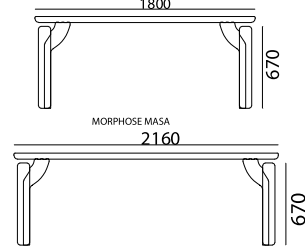

MORPHOSE

DINING ROOM

Konsol / Console

Masa / Table

Sandalye / Chair

Tv Ünitesi / Tv Unit

Tv Ünitesi / Tv Unit

Orta Sehpa / Coffee Table

Yan Sehpa / Side Table

Vitrin / Showcase

Kitaplık / Bookcase

MORPHOSE ORTA SEHPALAR

MORPHOSE DUVAR SOL BLOK (D BLOK)

MORPHOSE DUVAR TV BLOK (A BLOK)

MORPHOSE DUVAR TV KİTAPLIK (B BLOK)

MORPHOSE DUVAR SAĞ BLOK (C BLOK)

MORPHOSE KİTAPLIK

MORPHOSE TV ÜNİTE ÜST KİTAPLIK

MORPHOSE TV ÜNİTE ÜST KİTAPLIK

MORPHOSE MASA 180 CM

MORPHOSE VİTRİN