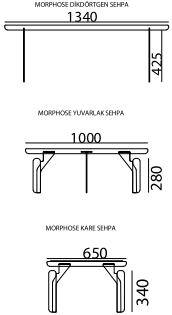

Yan Sehpa / Side Table

Vitrin / Showcase

Kitaplık / Bookcase

MORPHOSE ORTA SEHPALAR

MORPHOSE DUVAR SOL BLOK (D BLOK)

MORPHOSE DUVAR TV BLOK (A BLOK)

MORPHOSE DUVAR TV KİTAPLIK (B BLOK)

MORPHOSE DUVAR SAĞ BLOK (C BLOK)

MORPHOSE KİTAPLIK

MORPHOSE TV ÜNİTE ÜST KİTAPLIK

MORPHOSE TV ÜNİTE ÜST KİTAPLIK

MORPHOSE MASA 180 CM

MORPHOSE VİTRİN