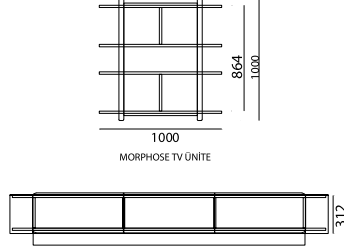

MORPHOSE

DINING ROOM

Konsol / Console

Masa / Table

Sandalye / Chair

Tv Ünitesi / Tv Unit

Tv Ünitesi / Tv Unit

Orta Sehpa / Coffee Table

Yan Sehpa / Side Table

Vitrin / Showcase

Kitaplık / Bookcase

MORPHOSE ORTA SEHPALAR

MORPHOSE DUVAR SOL BLOK (D BLOK)

MORPHOSE DUVAR TV BLOK (A BLOK)

MORPHOSE DUVAR TV KİTAPLIK (B BLOK)

MORPHOSE DUVAR SAĞ BLOK (C BLOK)

MORPHOSE KİTAPLIK

MORPHOSE TV ÜNİTE ÜST KİTAPLIK

MORPHOSE TV ÜNİTE ÜST KİTAPLIK

MORPHOSE MASA 180 CM

MORPHOSE VİTRİN