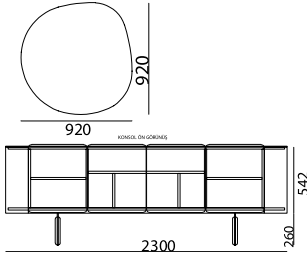

Yan Sehpa / Side Table

Vitrin / Showcase

Kitaplık / Bookcase

MORPHOSE ORTA SEHPALAR

MORPHOSE DUVAR SOL BLOK (D BLOK)

MORPHOSE DUVAR TV BLOK (A BLOK)

MORPHOSE DUVAR TV KİTAPLIK (B BLOK)

MORPHOSE DUVAR SAĞ BLOK (C BLOK)

MORPHOSE KİTAPLIK

MORPHOSE TV ÜNİTE ÜST KİTAPLIK

MORPHOSE TV ÜNİTE ÜST KİTAPLIK

MORPHOSE MASA 180 CM

MORPHOSE VİTRİN