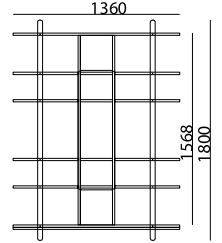

Yan Sehpa / Side Table

Vitrin / Showcase

Kitaplık / Bookcase

MORPHOSE ORTA SEHPALAR

MORPHOSE DUVAR SOL BLOK (D BLOK)

MORPHOSE DUVAR TV BLOK (A BLOK)

MORPHOSE DUVAR TV KİTAPLIK (B BLOK)

MORPHOSE DUVAR SAĞ BLOK (C BLOK)

MORPHOSE KİTAPLIK

MORPHOSE TV ÜNİTE ÜST KİTAPLIK

MORPHOSE TV ÜNİTE ÜST KİTAPLIK

MORPHOSE MASA 180 CM

MORPHOSE VİTRİN