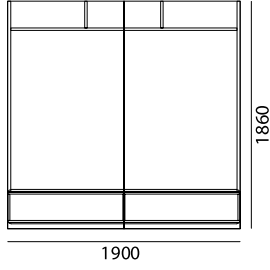

MORPHOSE

DINING ROOM

Konsol / Console

Masa / Table

Sandalye / Chair

Tv Ünitesi / Tv Unit

Tv Ünitesi / Tv Unit

Orta Sehpa / Coffee Table

Yan Sehpa / Side Table

Vitrin / Showcase

Kitaplık / Bookcase

MORPHOSE ORTA SEHPALAR

MORPHOSE DUVAR SOL BLOK (D BLOK)

MORPHOSE DUVAR TV BLOK (A BLOK)

MORPHOSE DUVAR TV KİTAPLIK (B BLOK)

MORPHOSE DUVAR SAĞ BLOK (C BLOK)

MORPHOSE KİTAPLIK

MORPHOSE TV ÜNİTE ÜST KİTAPLIK

MORPHOSE TV ÜNİTE ÜST KİTAPLIK

MORPHOSE MASA 180 CM

MORPHOSE VİTRİN