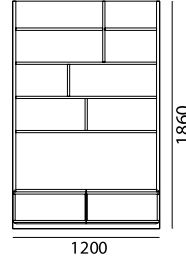

MORPHOSE

DINING ROOM

Konsol / Console

Masa / Table

Sandalye / Chair

Tv Ünitesi / Tv Unit

Tv Ünitesi / Tv Unit

Orta Sehpa / Coffee Table

Yan Sehpa / Side Table

Vitrin / Showcase

Kitaplık / Bookcase

MORPHOSE ORTA SEHPALAR

MORPHOSE DUVAR SOL BLOK (D BLOK)

MORPHOSE DUVAR TV BLOK (A BLOK)

MORPHOSE DUVAR TV KİTAPLIK (B BLOK)

MORPHOSE DUVAR SAĞ BLOK (C BLOK)

MORPHOSE KİTAPLIK

MORPHOSE TV ÜNİTE ÜST KİTAPLIK

MORPHOSE TV ÜNİTE ÜST KİTAPLIK

MORPHOSE MASA 180 CM

MORPHOSE VİTRİN