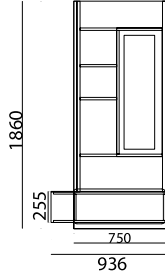

Yan Sehpa / Side Table

Vitrin / Showcase

Kitaplık / Bookcase

MORPHOSE ORTA SEHPALAR

MORPHOSE DUVAR SOL BLOK (D BLOK)

MORPHOSE DUVAR TV BLOK (A BLOK)

MORPHOSE DUVAR TV KİTAPLIK (B BLOK)

MORPHOSE DUVAR SAĞ BLOK (C BLOK)

MORPHOSE KİTAPLIK

MORPHOSE TV ÜNİTE ÜST KİTAPLIK

MORPHOSE TV ÜNİTE ÜST KİTAPLIK

MORPHOSE MASA 180 CM

MORPHOSE VİTRİN